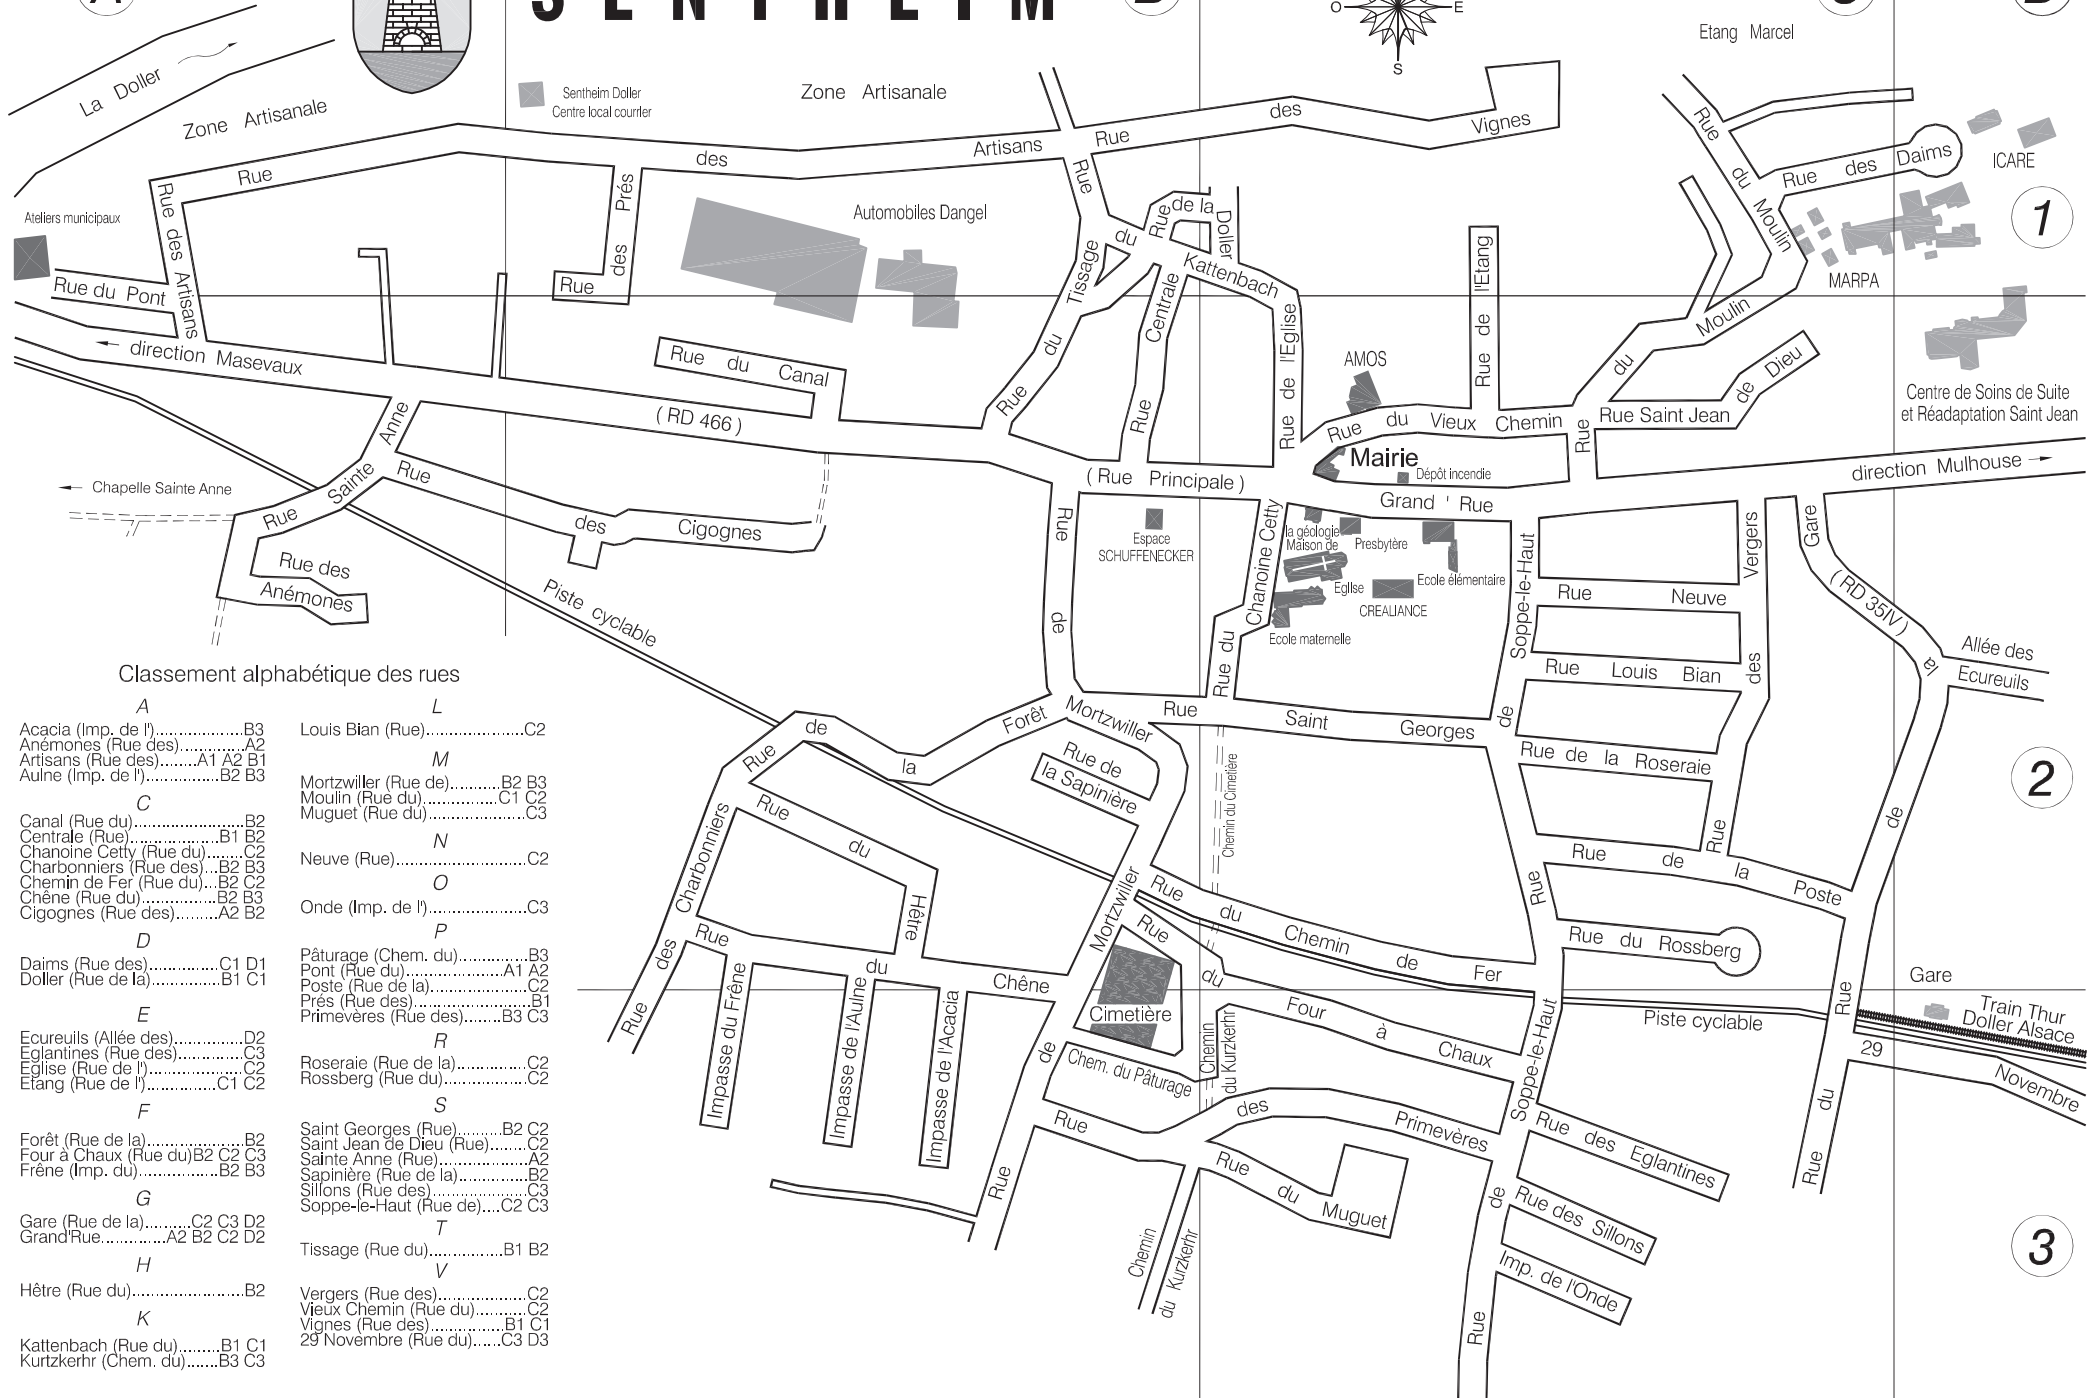

# SENTHEIM

B

C

D

### Classement alphabétique des rues

<b>A</b>	<b>L</b>
Acacia (Imp. de l').....B3	Louis Bian (Rue).....C2
Anémones (Rue des).....A2	
Artisans (Rue des).....A1 A2 B1	<b>M</b>
Auline (Imp. de l').....B2 B3	Mortzwiller (Rue de).....B2 B3
	Moulin (Rue du).....C1 C2
<b>C</b>	Muguet (Rue du).....C3
Canal (Rue du).....B2	
Centrale (Rue).....B1 B2	<b>N</b>
Chanoine Cetty (Rue du).....C2	Neuve (Rue).....C2
Charbonniers (Rue des).....B2 B3	
Chemin de Fer (Rue du).....B2 C2	<b>O</b>
Chêne (Rue du).....B2 B3	Onde (Imp. de l').....C3
Cigognes (Rue des).....A2 B2	
	<b>P</b>
<b>D</b>	Pâturage (Chem. du).....B3
Daims (Rue des).....C1 D1	Pont (Rue du).....A1 A2
Doller (Rue de la).....B1 C1	Poste (Rue de la).....C2
	Prés (Rue des).....B1
<b>E</b>	Primevères (Rue des).....B3 C3
Ecureuils (Allée des).....D2	
Eglantines (Rue des).....C3	<b>R</b>
Eglise (Rue de l').....C2	Roseraie (Rue de la).....C2
Etang (Rue de l').....C1 C2	Rosberg (Rue du).....C2
<b>F</b>	<b>S</b>
Forêt (Rue de la).....B2	Saint Georges (Rue).....B2 C2
Four à Chaux (Rue du).....B2 C2 C3	Saint Jean de Dieu (Rue).....C3
Frêne (Imp. du).....B2 B3	Sainte Anne (Rue).....A3
	Sapinière (Rue de la).....B3
<b>G</b>	Sillons (Rue des).....C3
Gare (Rue de la).....C2 C3 D2	Soppe-le-Haut (Rue de).....C2 C3
Grand'Rue.....A2 B2 C2 D2	
	<b>T</b>
<b>H</b>	Tissage (Rue du).....B1 B2
Hêtre (Rue du).....B2	
	<b>V</b>
<b>K</b>	Vergers (Rue des).....C2
Kattenbach (Rue du).....B1 C1	Vieux Chemin (Rue du).....C2
Kurtzkerhr (Chem. du).....B3 C3	Vignes (Rue des).....B1 C1
	29 Novembre (Rue du).....C3 D3